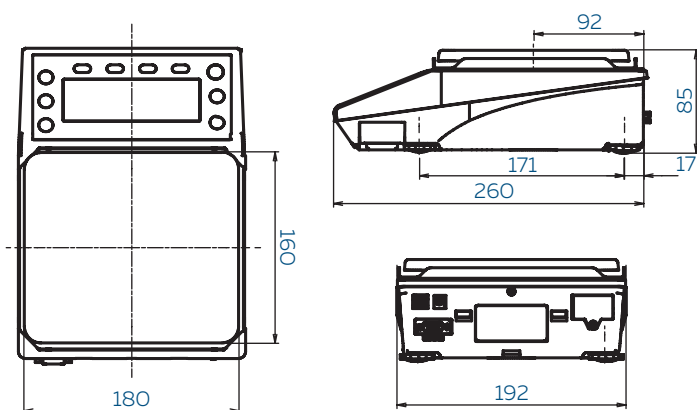

ТЕХНИЧЕСКИЕ ХАРАКТЕРИСТИКИ

Модель	ALE 223	ALE 323	ALE 623	ALE 1203	ALE 1502	ALE 2202	ALE 3202	ALE 6202	ALE 8201	ALE 15001
Мах, г	220	320	620	1200	1500	2200	3200	6200	8200	15000
Дискретность, г	0,001	0,001	0,001	0,001	0.01	0.01	0.01	0.01	0.1	0.1
Класс точности	Высокий (II)			Специальный (I)	Высокий (II)					
Дисплей	Жидкокристаллический с подсветкой									
Размер платформы, мм	Ø118				160x180					
Калибровка	Внешняя									
Интерфейс	RS232C, USB									
Габариты, мм	270x205x301, включая ветрозащиту					260x192x85				
Вес, кг	2,6					2,7				

ТЕХНИЧЕСКИЕ ХАРАКТЕРИСТИКИ

Модель	ALE 223R	ALE 323R	ALE 623R	ALE 1203R	ALE 1502R	ALE 2202R	ALE 3202R	ALE 6202R	ALE 8201R	ALE 15001R
Мах, г	220	320	620	1200	1500	2200	3200	6200	8200	15000
Дискретность, г	0,001	0,001	0,001	0,001	0.01	0.01	0.01	0.01	0.1	0.1
Класс точности	Высокий (II)			Специальный (I)	Высокий (II)					
Дисплей	Жидкокристаллический с подсветкой									
Размер платформы, мм	Ø118				160x180					
Калибровка	Внутренняя									
Интерфейс	RS232C, USB									
Габариты, мм	270x205x301, включая ветрозащиту					260x192x85				
Вес, кг	2,9					3,3				

ГАБАРИТНЫЕ РАЗМЕРЫ

ALE 223(R) - ALE 1200(R)