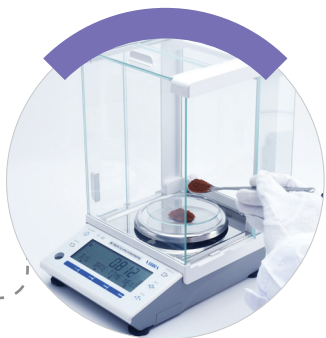

Самое короткое время отклика 1,6 сек.

Короткое время отклика незаменимо для эффективного взвешивания. В весах ViBRA серии ALE значительно уменьшено время стабилизации (отклика) с применением новой технологии.