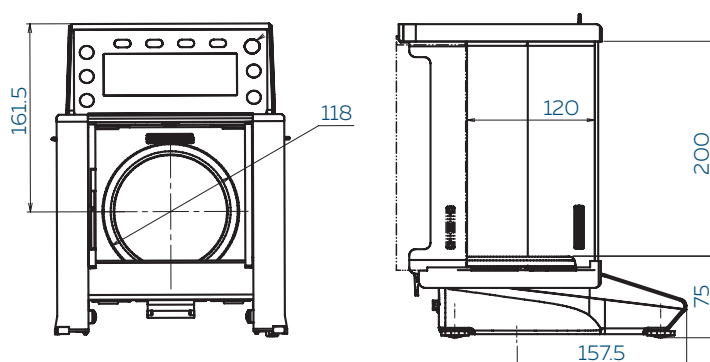

ТЕХНИЧЕСКИЕ ХАРАКТЕРИСТИКИ

Модель	ALE 223	ALE 323	ALE 623	ALE 1203	ALE 1502	ALE 2202	ALE 3202	ALE 6202	ALE 8201	ALE 15001
Мах, г	220	320	620	1200	1500	2200	3200	6200	8200	15000
Дискретность, г	0,001	0,001	0,001	0,001	0.01	0.01	0.01	0.01	0.1	0.1
Класс точности	Высокий (II)			Специальный (I)	Высокий (II)					
Дисплей	Жидкокристаллический с подсветкой									
Размер платформы, мм	Ø118				160x180					
Калибровка	Внешняя									
Интерфейс	RS232C, USB									
Габариты, мм	270x205x301, включая ветрозащиту					260x192x85				
Вес, кг	2,6					2,7				

ТЕХНИЧЕСКИЕ ХАРАКТЕРИСТИКИ

Модель	ALE 223R	ALE 323R	ALE 623R	ALE 1203R	ALE 1502R	ALE 2202R	ALE 3202R	ALE 6202R	ALE 8201R	ALE 15001R
Мах, г	220	320	620	1200	1500	2200	3200	6200	8200	15000
Дискретность, г	0,001	0,001	0,001	0,001	0.01	0.01	0.01	0.01	0.1	0.1
Класс точности	Высокий (II)			Специальный (I)	Высокий (II)					
Дисплей	Жидкокристаллический с подсветкой									
Размер платформы, мм	Ø118				160x180					
Калибровка	Внутренняя									
Интерфейс	RS232C, USB									
Габариты, мм	270x205x301, включая ветрозащиту					260x192x85				
Вес, кг	2,9					3,3				

ГАБАРИТНЫЕ РАЗМЕРЫ

ALE 223(R) - ALE 1200(R)

ALE 1502(R) - ALE 15001(R)

ОПЦИИ

ALELM - Контакт реле
 ALETI - Интерфейс TCP-IP
 ALEDK - Комплект для измерения плотности

КОНТАКТЫ

8 8005558195, для заказов: lab@6498195.ru
 Москва +7 495 6498195,
 Санкт-Петербург +7 812 3366395,
 Пермь +7 342 2480895,
 Новосибирск +7 383 3832595,
 Казань +7 843 2122295,
 Томск +7 382 2990295
 Email: lab@6498195.ru
 Http://www.VIBRA-SCALES.RU