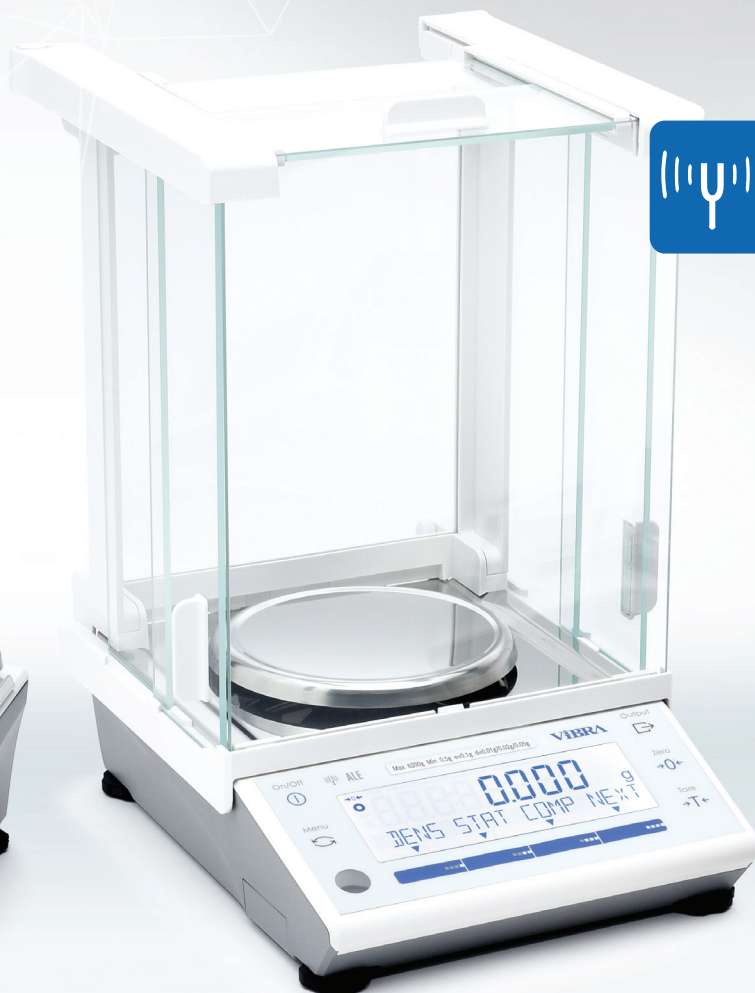

СЕРИЯ ALE

Высокофункциональные
лабораторные весы
премиум-класса

ГАРАНТИЯ 7 ЛЕТ

Флагманская модель Vibra

Химия и
нефтехимия

Фармацевтика
и биотехнологии

Лабораторные
исследования

Пищевые
производства

Функции:

- Счетный режим
- Процентное взвешивание
- Функция сравнения
- Статистическая функция
- Суммирование
- Функция взвешивания нестабильных грузов
- Возможность взвешивания под весами
- Возможность настройки уровня доступа пользователей
- Режим умножения на коэффициент
- Режим вычисления по формуле

Преимущества:

- Быстрое начало работы – вход в рабочий режим в течение 1 минуты;
- Минимальное количество отказов и поломок - в 3 раза меньше, чем у ведущих производителей весов;
- Экстремально низкая зависимость от температуры окружающей среды;
- Устойчивость к перегрузу (в 15 раз).