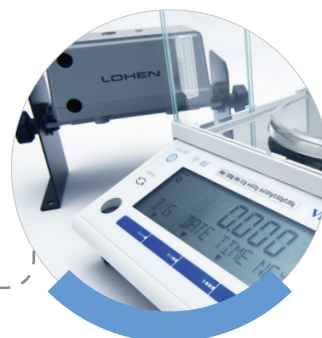

Многообразие интерфейсов

В стандартной комплектации весов ViBRA серии ALE для соединения с внешними устройствами присутствует RS232C и USB. Второй RS232C, Ethernet и релейный выход доступны в виде дополнительных опций.