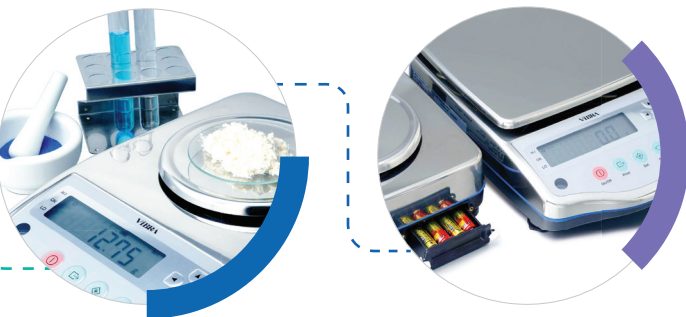

Большой жидкокристаллический дисплей

Большой (высота символов 18 мм) и яркий ЖК дисплей с подсветкой отображает информацию ярко и четко, что обеспечивает комфортную работу даже при слабом освещении.