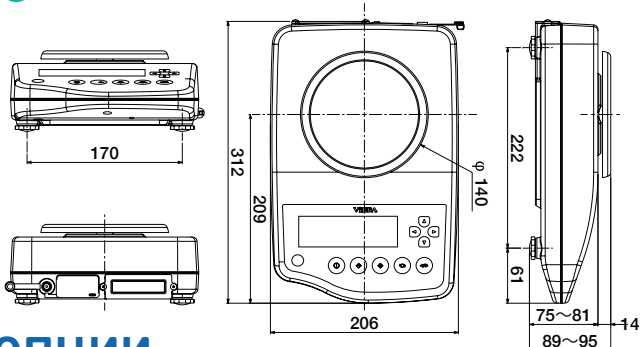

ГАБАРИТНЫЕ РАЗМЕРЫ

CJ-220ER - CJ-820ER