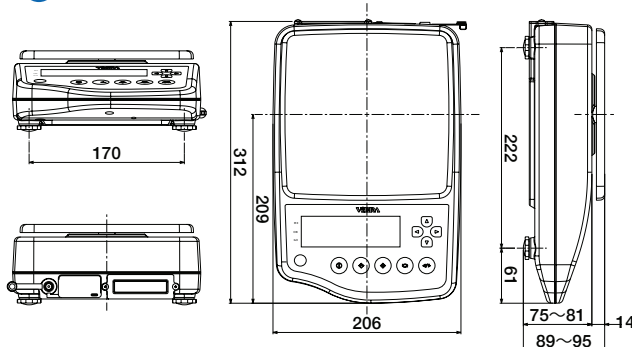

## Большой жидкокристаллический дисплей

Большой (высота символов 18 мм) и яркий ЖК дисплей с подсветкой отображает информацию ярко и четко, что обеспечивает комфортную работу даже при слабом освещении.

## ГАБАРИТНЫЕ РАЗМЕРЫ

CJ-220ER - CJ-820ER

CJ-2200ER - CJ-15KER